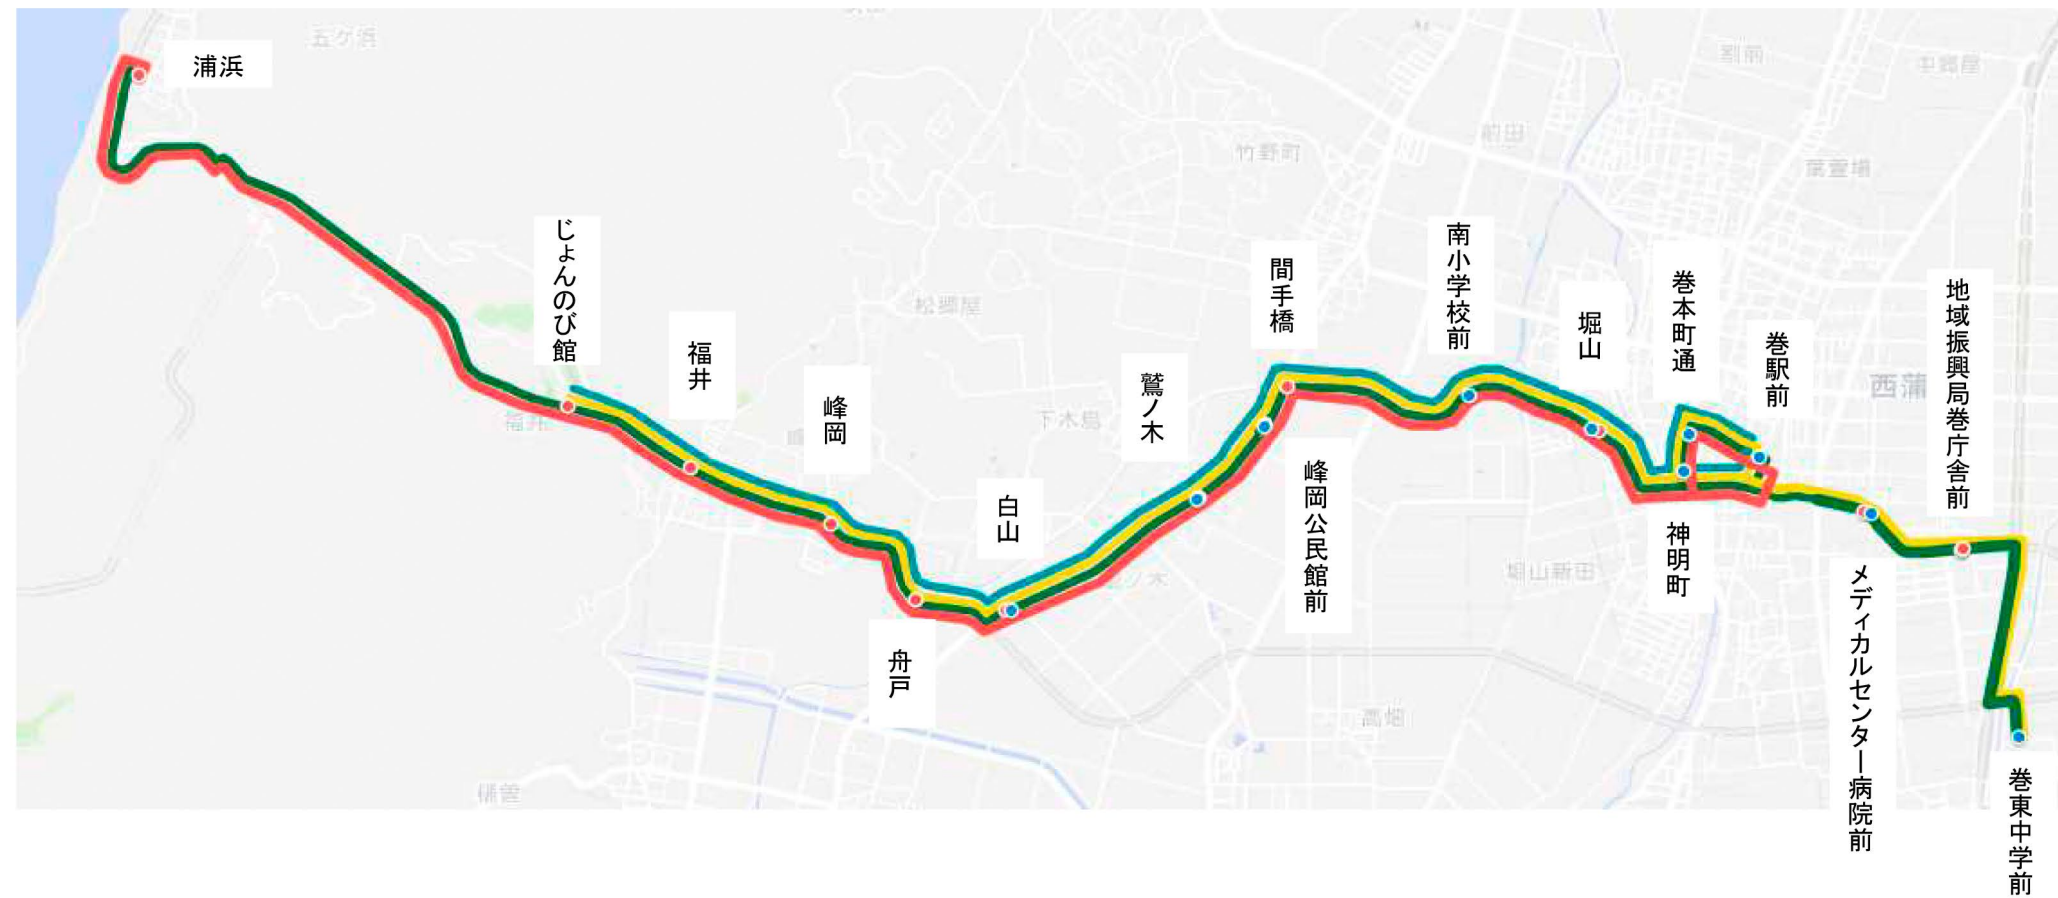

# 巻駅前～浦浜線 運行系統図

| 線種 | 系統番号 | 区 間   |         | 距離(往/復・km) |             |
|----|------|-------|---------|------------|-------------|
| ■  | 6-1  | 巻駅前   | 間手橋     | 浦浜         | 9.2 / 9.2   |
| ■  | 6-2  | 巻駅前   | 間手橋     | じよんのび館     | 6.3 / 6.3   |
| ■  | 6-3  | 巻東中学前 | 巻駅前・間手橋 | 浦浜         | 11.6 / 12.4 |
| ■  | 6-4  | 巻東中学前 | 巻駅前・間手橋 | じよんのび館     | 9.5 / 11.2  |